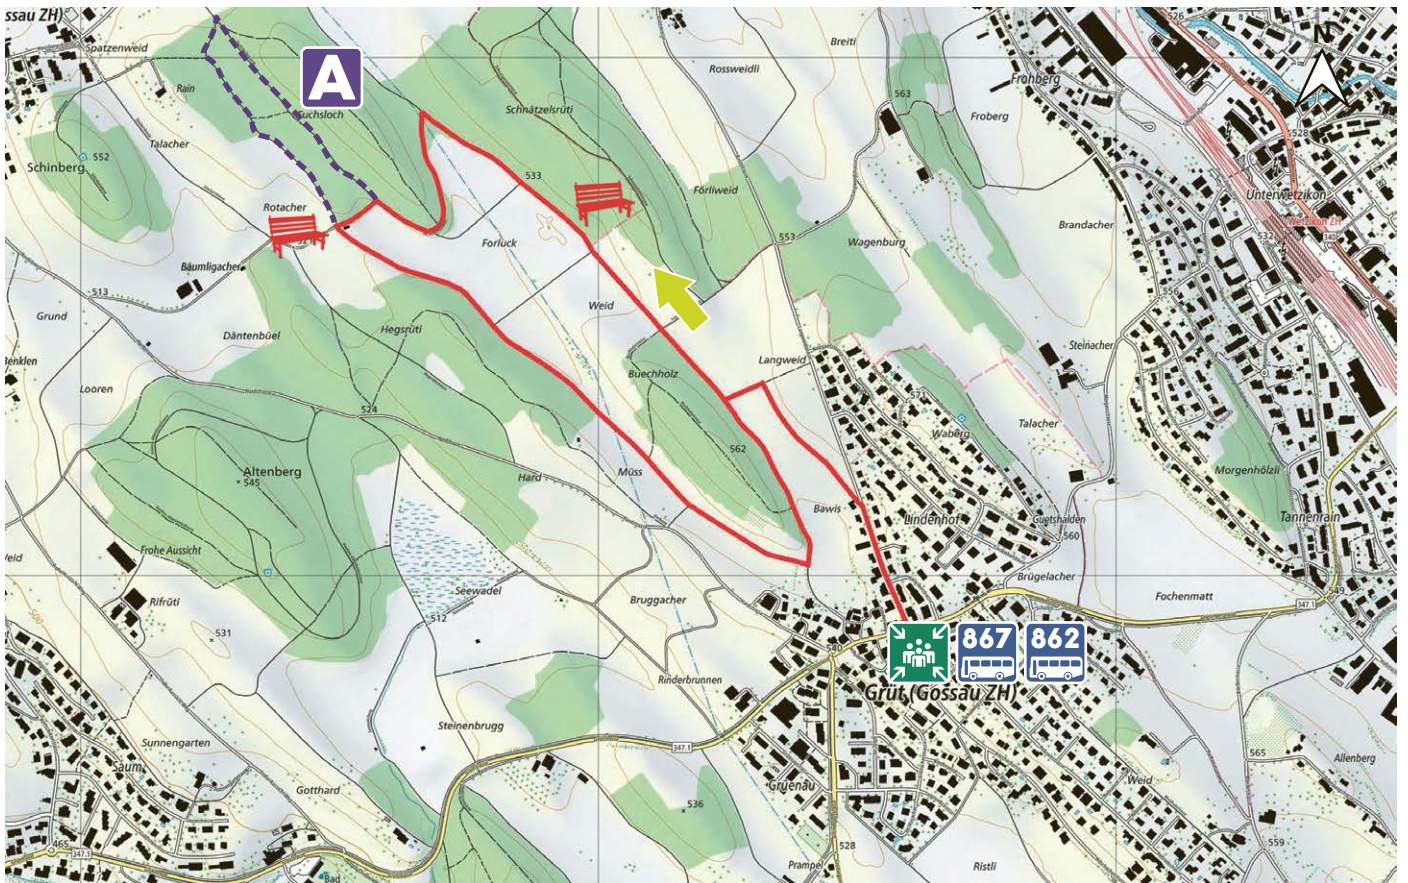

FORLUCK

10

8625 GOSSAU

6'830

0

4.1 km

m.ü.M.

Bushaltestelle Grüt Dorf

Waldrand-Spaziergang

Alternativroute (ca. 4.5 km)