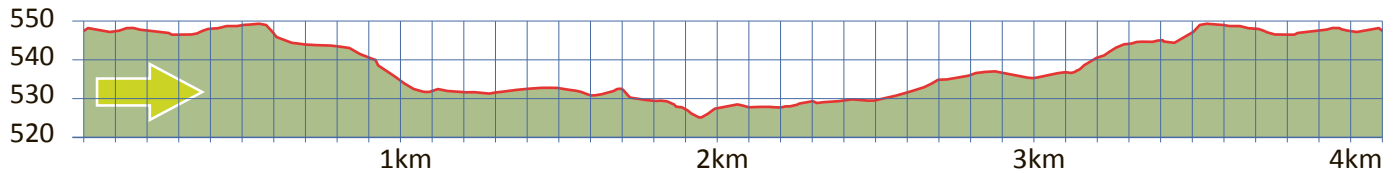

FORLUCK

10

8625 GOSSAU

6'830

0

4.1 km

m.ü.M.

Bushaltestelle Grüt Dorf

Waldrand-Spaziergang

Alternativroute (ca. 4.5 km)